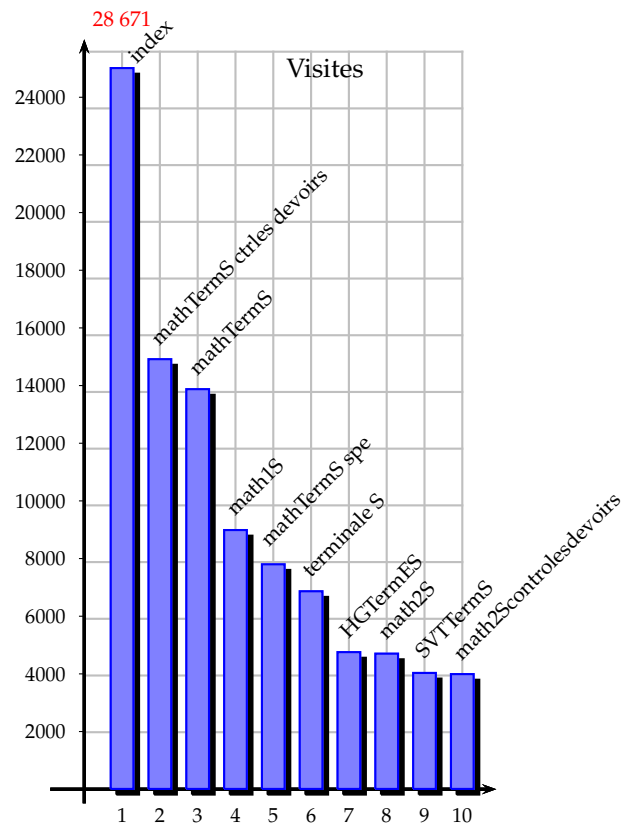

2 Pages les plus vues

2.1 Général

N°	Contenu	Visites
1	index	28 671
2	mathTermS controlesdevoirs	14 904
3	mathTermS	13 864
4	math1S	8 978
5	mathTermS spe	7 790
6	terminale S	6 855
7	HGTermES	4 744
8	math2S	4 691
9	SVTTermS	4 022
10	math2Scontrolesdevoirs	3 982
11	SVT1S	3 189
12	HG1S	3 094
13	HG1ES	2 887
14	mathTermES	2 852
15	premiere S	2 743
16	ecoTermES	2 662
17	PCTermS	2 468
18	publications	2 339
19	07terminale ES	2 224
20	seconde S	2 182
	Total	125 141