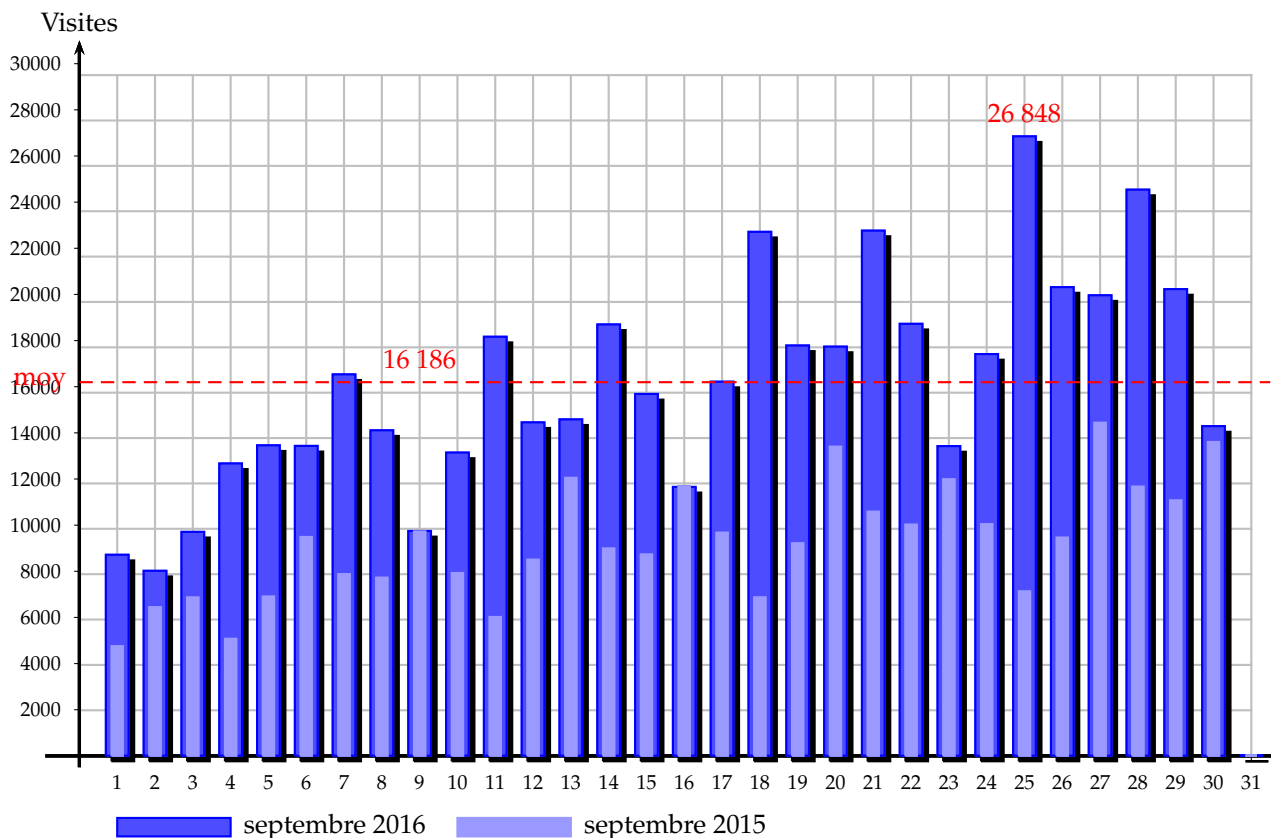

Statistiques septembre 2016

1 Visites

1.1 Visites journalières

Jeu 1	Ven 2	Sam 3	Dim 4	Lun 5	Mar 6	Mer 7	Jeu 8	Ven 9	Sam 10
8 708	8 013	9 701	12 667	13 453	13 427	16 529	14 105	9 739	13 139
Dim 11	Lun 12	Mar 13	Mer 14	Jeu 15	Ven 16	Sam 17	Dim 18	Lun 19	Mar 20
18 160	14 449	14 578	18 693	15 679	11 649	16 211	22 708	17 781	17 731
Mer 21	Jeu 22	Ven 23	Sam 24	Dim 25	Lun 26	Mar 27	Mer 28	Jeu 29	Ven 30
22 760	18 720	13 419	17 409	26 848	20 310	19 958	24 537	20 225	14 285
		Total		Moyenne					
		485 591		16 186					