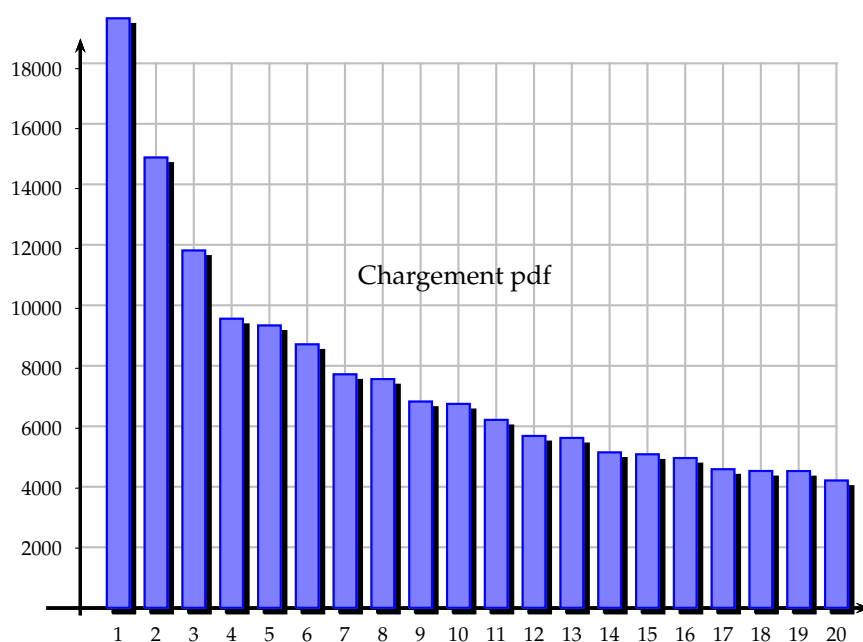

3 Documents les plus consultés

Liste des vingt documents qui arrivent en tête dans chaque rubrique.

N°	Classe	Document	Chargements
1	mathTermES	3 Tableau des derivees elementaires et regles de derivation TermES	19 663
2	HGTermES	H01 cours L historien et les memoires de la Seconde Guerre mondiale	15 020
3	HG1S	1S H02 T1 Q1 C2 Les economies monde	11 918
4	sciences1L	2 La retine les photorecepteurs retiniens generent des messages sensoriels	9 641
5	Chimie2B	1 2nde c Chapitre 2 Constitution de la matiere	9 417
6	mathTermES	1 Les Matrices cours	8 787
7	mathTermS	4 Cours continuite derivabilite fonction	7 787
8	Physique2B	5 2nde p Chapitre 5 Refraction et dispersion de la lumiere	7 628
9	PC autre	Chimie materiels	6 878
10	SVT2S	Chapitre 1 Les conditions de la vie une particularite de la Terre	6 800
11	mathTermS	5 Cours fonction exponentielle	6 267
12	mathTermS	1 cours rappels suites algorithmme	5 731
13	mathTermS	2 cours raisonnement recurrence limite suite	5 665
14	HG1S	1S H01 T1 Q1 C1 La croissance economique	5 182
15	HG1ES	H01 cours Croissance economique et mondialisation depuis 1850	5 118
16	math2B	Chapitre 2 Exercices	4 995
17	mathTermS	7 Cours fonctions sinus cosinus	4 621
18	HGTermES	G01 cours Des cartes pour comprendre le monde	4 562
19	SVT2S	Chapitre 02 La nature du vivant	4 560
20	math1S	1 Fiche sur equation et inequation avec des valeurs absolues	4 244
		Total	154 484