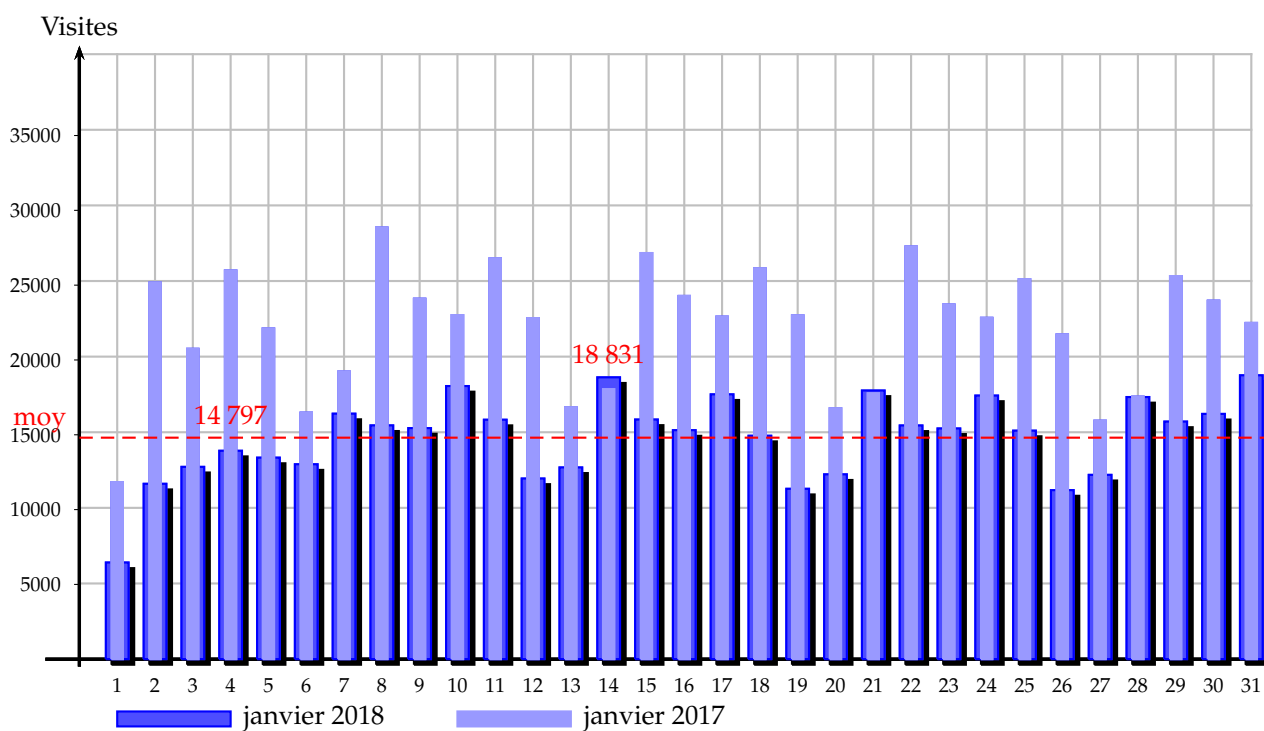

Statistiques janvier 2018

1 Visites

1.1 Visites journalières

Lun 1	Mar 2	Mer 3	Jeu 4	Ven 5	Sam 6	Dim 7	Lun 8	Mar 9	Mer 10
6 455	11 715	12 847	13 923	13 463	13 021	16 402	15 619	15 437	18 249
Jeu 11	Ven 12	Sam 13	Dim 14	Lun 15	Mar 16	Mer 17	Jeu 18	Ven 19	Sam 20
15 997	12 068	12 809	18 831	16 011	15 299	17 694	14 927	11 381	12 347
Dim 21	Lun 22	Mar 23	Mer 24	Jeu 25	Ven 26	Sam 27	Dim 28	Lun 29	Mar 30
17 950	15 614	15 414	17 612	15 267	11 290	12 312	17 514	15 874	16 386
Mer 31		Total		Moyenne					
18 967		458 695		14 797					

1.2 Totaux et moyenne

Visites	Total mensuel	Moyenne
janvier 2018	458 695	14 979
janvier 2017	686 425	22 143
variation %	- 33.1 %	- 33,1 %

2 English

2.1 Pages en anglais

N°	Contenu	Visites
1	mathTermS english	173
2	decouvrir etablissement english	73
3	coulisses temoignages english	56
4	etudier emplois english	50
5	accéder décrocher le bac english	47
6	etudier assiduite english	45
7	etudier delegues english	43
8	decouvrir contact english	41
9	etudier accompagnement english	41
10	decouvrir projet english	38
11	coulisses revue presse english	32
12	accéder bac general filieres l es s english	20
13	etudier conseils classe english	20
14	mathTermS english traduction complete	17
15	inscrire entretien english	17
16	decouvrir equipement english	3
	Total	716